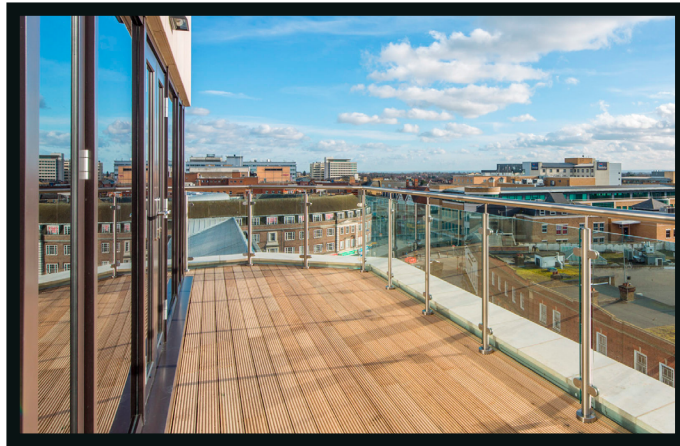

Hypen

Associates: Laura Vatteroni, Giacomo Spinelli
Riferimenti Architects Party: Laura Vatteroni
Riferimento Telefonico: +39 02 36795380
Settore di Attività: Residenziale, Retail, Hospitality e Uffici
Area Intervento: Italia | Estero

Lo studio Hypen è stato fondato in Sudafrica negli anni '60. Dopo aver aperto uffici a Londra, Berlino, Madrid e Parigi, nel 2016 Hypen arriva a Milano. Attualmente, lo studio è costituito da più di 200 professionisti e opera prevalentemente nei settori Residenziale, Retail, Hospitality e Uffici. Lo studio è inoltre entrato per ben due volte consecutive nella classifica World Architecture 100.