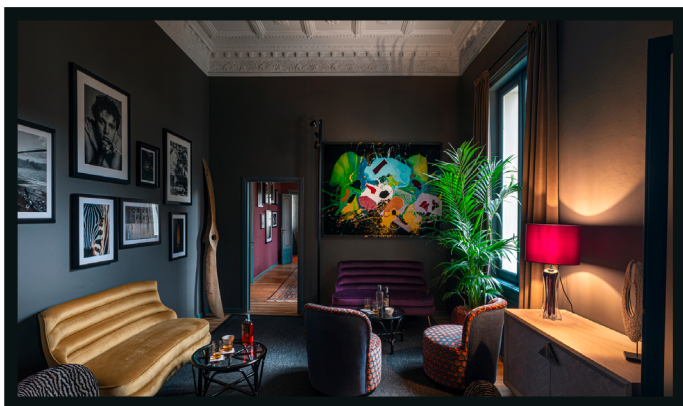

NICK MALTESE STUDIO_FEDE PAGETTI INTERIORS nasce dalla collaborazione tra gli architetti Nick Maltese e Fede Pagetti. "Scoprire il mondo e tradurre la conoscenza in idee": è questa la sintesi concettuale dello studio, che opera prevalentemente nei settori Residenziale, Retail e Hospitality, sia in Italia che all'estero. Tra i progetti più recenti dello studio, il restyling dello storico locale milanese "Frank", nel quartiere di Porta Venezia.