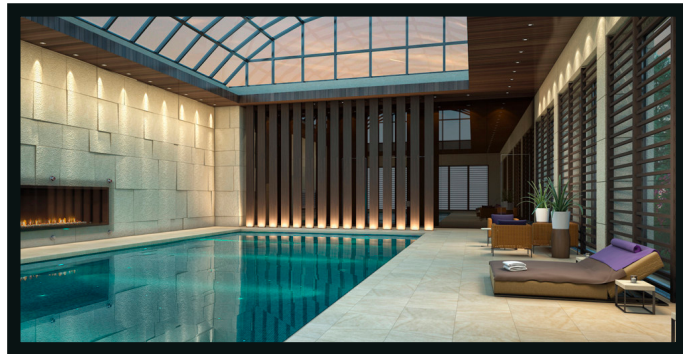

A2T Milano

Titolari Studio: Tatjana Grgic, Andrea Ciccarelli
Riferimenti ArchitectsParty: Tatjana Grgic, Andrea Ciccarelli
Riferimento Telefonico: T +39 02 36644603
Settore di Attività: Residenziale | Retail | Ristoro | Interior Design
Area Intervento: Italia | Estero

Fondato nel 2009 da Tatjana Grgic e Andrea Ciccarelli, lo studio A2T Milano è specializzato in progetti residenziali, Interior Design, showroom e ristoranti di lusso. Con una vasta esperienza internazionale, lo studio ha eseguito con successo numerosi progetti a Milano, Parigi, Cannes, Monte Carlo, Ginevra, Gedda, Londra e Mosca. Attualmente, lo studio sta lavorando ad una villa di lusso in Svizzera.