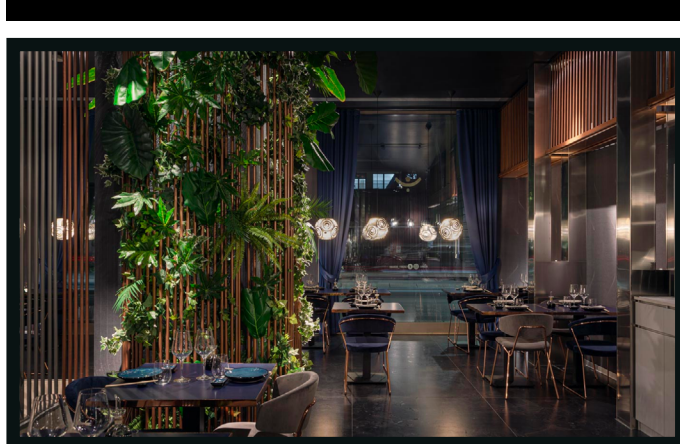

NICK MALTESE STUDIO_FEDE PAGETTI INTERIORS

Titolari Studio: Nick Maltese, Federico Pagetti
Riferimenti Architects Party: Nick Maltese, Federico Pagetti
Riferimento Telefonico:
M +39 320 3284427 [Nick Maltese]
M +39 366 652 9161 [Federico Pagetti]
Settore di Attività: Residenziale, Retail e Hospitality
Area Intervento: Italia | Estero

NICK MALTESE STUDIO_FEDE PAGETTI INTERIORS nasce dalla collaborazione tra gli architetti Nick Maltese e Fede Pagetti. "Scoprire il mondo e tradurre la conoscenza in idee": è questa la sintesi concettuale dello studio, che opera prevalentemente nei settori Residenziale, Retail e Hospitality, sia in Italia che all'estero. Tra i progetti più recenti dello studio, il restyling dello storico locale milanese "Frank", nel quartiere di Porta Venezia.