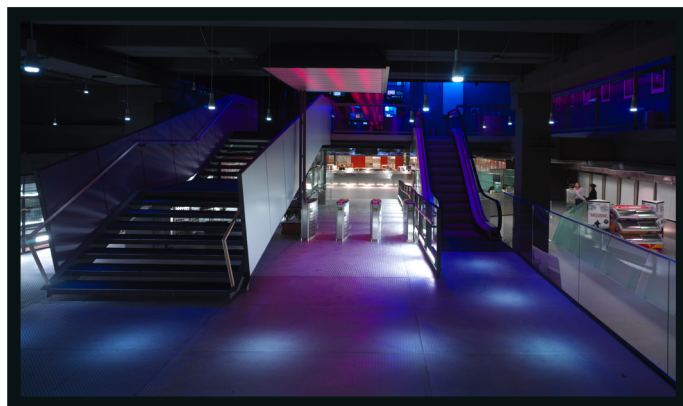

Studio MDW architetti associati

Titolari Studio: Franco Morando, Alessandro Romeo
Riferimenti Architects Party: Lucrezia Rossi
Riferimento Telefonico: T +39 02 96845457
Settore di Attività: Residenziale, Retail e Hospitality
Area Intervento: Italia | Estero

Lo Studio MDW architetti associati è uno studio professionale associato, nato nel 2011 a Milano dalla collaborazione di Franco Morando e Alessandro Romeo. Lo studio opera prevalentemente nei settori Residenziale, Retail, Hospitality ed Entertainment (cinema e teatri), sia in Italia che all'estero. Nel corso degli anni, lo Studio MDW ha inoltre ottenuto importanti riconoscimenti sia a livello nazionale che internazionale.