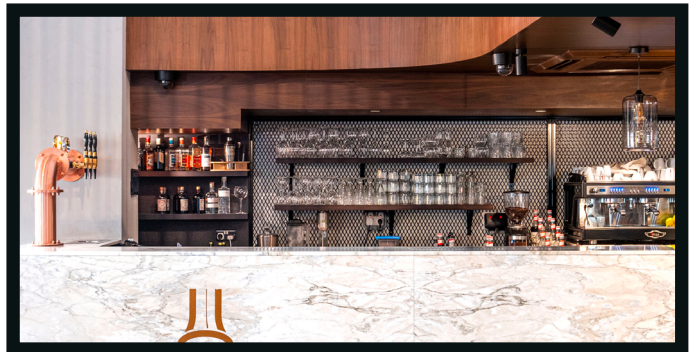

DAAA Haus

Titolari Studio: Keith Pillow, Giorgio Occhipinti
Riferimenti Architects Party: Ilenia Pegoraro
Riferimento Telefonico: T +39 02 36768095
Settore di Attività: Residenziale | Retail | Hospitality | Spazi Urbani
Area Intervento: Italia | Estero

Lo studio DAAA Haus è stato fondato nel 2009 da Keith Pillow e Giorgio Occhipinti. In quasi quindici anni di lavoro, lo studio ha ottenuto numerosi riconoscimenti a livello nazionale e internazionale, occupandosi prevalentemente di progetti in ambito Residenziale, Retail, Uffici, Hospitality e Spazi Pubblici, sia in Italia che all'estero. Tra i progetti più recenti a cui ha lavorato lo studio ci sono il Trishna restaurant a Malta e il Carbon Office Launch a Milano.